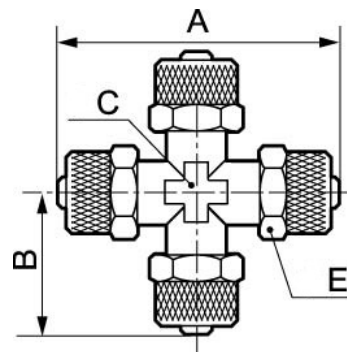

RACCORDS À CANULE

Croix égale - RB12

15

Température min/max

-20 / 80 °C

Référence	Cote A (mm)	Cote B (mm)	Cote C (mm)	Cote E (mm)
RB12 6	45	22.5	8	12
RB12 8	45	22.5	10	14
RB12 10	51	25.5	11	16